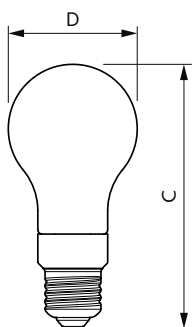

Produkt Daten

Allgemeine Informationen	
Sockel	E27 [E27]
Nennlebensdauer	50.000 Stunde(n)
Schaltzyklus	50.000
Beleuchtungstechnologie	LED
Referenz für Lichtstrommessung	Sphere
EU RoHS-konform	Ja

Lichttechnische Daten	
Farbcode	830 [CCT of 3000K]
Ausstrahlungswinkel (Nom)	300 Grad
Lichtstrom	840 lm
Lichtfarbe	Weiß (WH)
Ähnlichste Farbtemperatur (Nom)	3000 K
Nennlichtausbeute (nom.)	210 lm/W
Farbkonsistenz	<6
Farbwiedergabeindex (CRI)	80

Abmessungsskizzen

Product
MAS LEDBulb D 4-60W E27 830 A60 CL G UE

Photometrische Daten

Spectral Power Distribution Colour - MAS LEDBulb D 4-60W E27 830 A60 CL G UE

General uniform lighting - MAS LEDBulb D 4-60W E27 830 A60 CL G UE