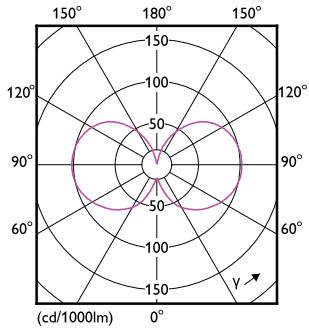

Produkt Daten

Allgemeine Informationen	
Sockel	E27 [E27]
Nennlebensdauer	50.000 Stunde(n)
Schaltzyklus	50.000
Beleuchtungstechnologie	LED
Referenz für Lichtstrommessung	Sphere
EU RoHS-konform	Ja

Lichttechnische Daten	
Farbcode	830 [CCT of 3000K]
Ausstrahlungswinkel (Nom)	300 Grad
Lichtstrom	840 lm
Lichtfarbe	Weiß (WH)
Ähnlichste Farbtemperatur (Nom)	3000 K
Nennlichtausbeute (nom.)	210 lm/W
Farbkonsistenz	<6
Farbwiedergabeindex (CRI)	80

Abmessungsskizzen

Product
MAS LEDBulb D 4-60W E27 830 A60 CL G UE

Photometrische Daten

Spectral Power Distribution Colour - MAS LEDBulb D 4-60W E27 830 A60 CL G UE

General uniform lighting - MAS LEDBulb D 4-60W E27 830 A60 CL G UE

MASTER UltraEfficient LED-Lampe

Photometrische Daten

Light Distribution Diagram - MAS LEDBulb D 4-60W E27 830 A60 CL G UE

Lebensdauer

Life Expectancy Diagram - MAS LEDBulb D 4-60W E27 830 A60 CL G UE

Lumen Maintenance Diagram - MAS LEDBulb D 4-60W E27 830 A60 CL G UE