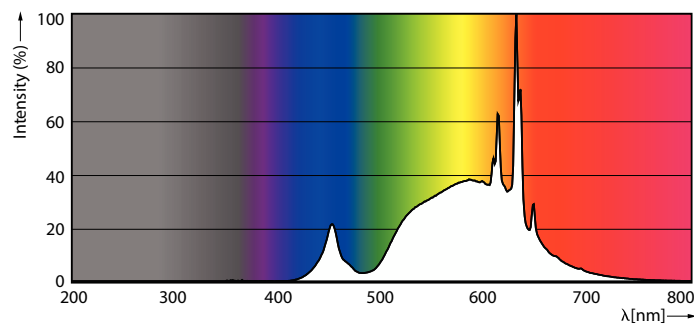

Photometrische Daten

Spectral Power Distribution Colour - MAS LEDBulb D 4-60W E27 830 A60 CL G UE

General uniform lighting - MAS LEDBulb D 4-60W E27 830 A60 CL G UE