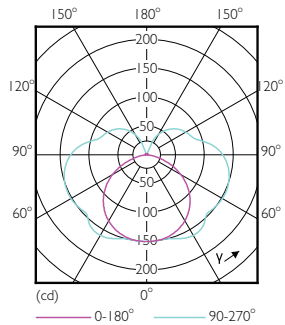

Produkt Daten

Allgemeine Informationen		Betrieb und Elektrik	
Sockel	R7S [R7s]	Farbwiedergabeindex (CRI)	80
Nennlebensdauer	15.000 Stunde(n)	Restlichtstrom am Ende der Nennlebensdauer (Nom.)	70 %
Schaltzyklus	50.000	Flackerwert (PstLM)	1
Beleuchtungstechnologie	LED	Stroboskopeffektwert (SVM)	0,4
Referenz für Lichtstrommessung	Sphere		
CE-Zeichen	Ja		
EU RoHS-konform	Ja		
Lichttechnische Daten			
Farbcode	840 [CCT of 4000K]	Netzfrequenz	50 to 60 Hz
Lichtstrom	1.000 lm	Eingangsfrequenz	50 bis 60 Hz
Lichtfarbe	Kaltweiß (CW)	Energieverbrauch	7,5 W
Ähnlichste Farbtemperatur (Nom)	4000 K	Lampenstrom (Nom)	70 mA
Nennlichtausbeute (nom.)	133,33 lm/W	Äquivalente Leistung	60 W
Farbkonsistenz	<6	Startzeit (Nom)	0,5 s
		Aufwärmzeit bis 60 % Licht	0,5 s
		Leistungsfaktor (Bruchteil)	0,5

Abmessungsskizzen

Product	D	C
CorePro LEDlinear ND 7.5-60W R7S 78mm840	29 mm	78 mm

Photometrische Daten

Product Reference: 11 Photo Lighting R7S Page 11

Accent Lighting Spots - CorePro LEDlinear ND 7.5-60W R7S 78mm840

Spectral Power Distribution Colour - CorePro LEDlinear ND 7.5-60W R7S 78mm840

CorePro LEDlinear R7S Hochvolt-Stablampen

Photometrische Daten

Light Distribution Diagram - CorePro LEDlinear ND 7.5-60W R7S 78mm840