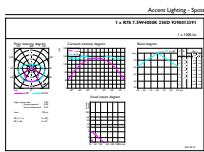

CorePro LEDlinear R7S Hochvolt-Stablampen

Spannung (Nom)	220-240 V
Temperatur	
Gehäusetemperatur (Nom)	104 °C
Lichtregelung und Dimmen	
Dimmbar	Nein
Mechanik und Gehäuse	
Kolbenform	Sonstiges
Genehmigung und Anwendung	
Energieeffizienzklasse	E
Energieverbrauch kWh/1.000 Std.	8 kWh
EPREL Registrierungsnummer	465220
EyeComfort	Ja

Produktdaten	
Bestell-Produktname	CorePro LEDlinear ND 7.5-60W R7S 78mm840
Gesamtbezeichnung des Produkts	CorePro LEDlinear ND 7.5-60W R7S 78mm840
Gesamt-Produktcode	871869671396900
Bestellcode	71396900
Material-Nr. (12NC)	929001339102
Anzahl pro Verpackung	1
EAN/UPC – Produkt/Kiste	8718696713969
Zähler - Pakete pro Außenkarton	10
EAN Umverpackung	8718696713976

Abmessungsskizzen

Product	D	C
CorePro LEDlinear ND 7.5-60W R7S 78mm840	29 mm	78 mm

Photometrische Daten

Accent Lighting Spots - CorePro LEDlinear ND 7.5-60W R7S 78mm840

Spectral Power Distribution Colour - CorePro LEDlinear ND 7.5-60W R7S 78mm840