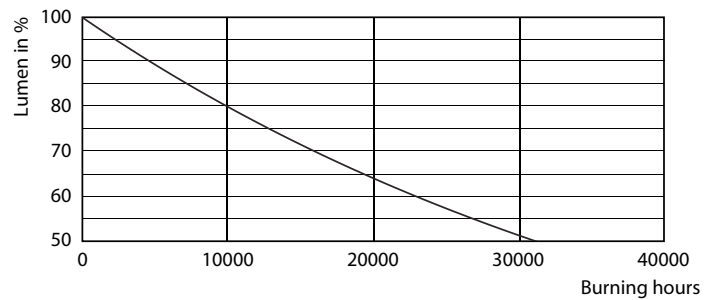

Life Expectancy Diagram - CorePro LEDlinear ND 7.5-60W R7S 78mm840

Lumen Maintenance Diagram - CorePro LEDlinear ND 7.5-60W R7S 78mm840