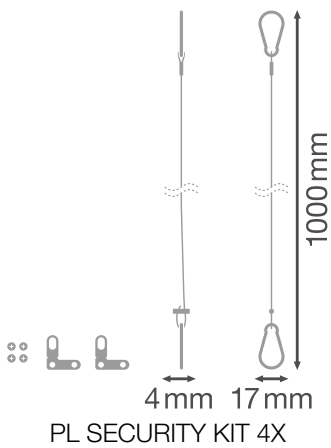

PRODUKTDATENBLATT PANEL SECURITY KIT 4x

SECURITY KIT | Sicherheitskits für Pannelleuchten

Produktvorteile

- Sicherheitsseil und -Klemmen für LEDVANCE Panels

Produkteigenschaften

- Seil und Klemmen aus Stahl

TECHNISCHE DATEN

Maße & Gewicht

Länge	1000 mm
Breite	17,0 mm
Höhe	4,0 mm
Produktgewicht	36,00 g

Materialien & Farben

Produktfarbe	Stahl
--------------	-------

Anwendung & Installation

Montageort	Decke
------------	-------

DOWNLOADS

Ausschreibungstexte	Name des Dokuments
 Ausschreibungstexte	SECURITY KIT SECURITY KIT 4x-DE

VERPACKUNGSINFORMATIONEN

EAN	Verpackungseinheit (Stück pro Einheit)	Abmessungen (Länge x Breite x Höhe)	Bruttogewicht	Volumen
4058075472990	BAG 4	180 mm x 90 mm x 20 mm	147.00 g	0.32 dm ³

EAN	Verpackungseinheit (Stück pro Einheit)	Abmessungen (Länge x Breite x Höhe)	Bruttogewicht	Volumen
4058075473003	Versandschachtel 40	180 mm x 180 mm x 100 mm	3290.00 g	3.24 dm ³

Die genannten Produktnummern beschreiben die kleinste bestellbare Mengeneinheit. Eine Versandeinheit kann mehrere Einzelprodukte beinhalten. Als Bestellmenge verwenden Sie bitte das Ein- oder Mehrfache einer Versandeinheit.