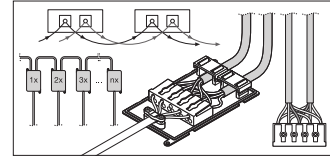

Die genannten Produktnummern beschreiben die kleinste bestellbare Mengeneinheit. Eine Versandeinheit kann mehrere Einzelprodukte beinhalten. Als Bestellmenge verwenden Sie bitte das Ein- oder Mehrfache einer Versandeinheit.

WEITERE KATALOGINFORMATIONEN

Referenzen / Verweise

– Zur Garantie siehe www.ledvance.de/garantie

Haftungsausschluss

Änderungen und Irrtümer vorbehalten. Vergewissern Sie sich, dass Sie immer den neuesten Stand verwenden.