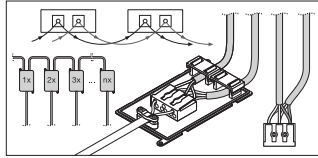

Die genannten Produktnummern beschreiben die kleinste bestellbare Mengeneinheit. Eine Versandeinheit kann mehrere Einzelprodukte beinhalten. Als Bestellmenge verwenden Sie bitte das Ein- oder Mehrfache einer Versandeinheit.

WEITERE KATALOGINFORMATIONEN

Referenzen / Verweise

– Zur Garantie siehe www.ledvance.de/garantie

Haftungsausschluss

Änderungen und Irrtümer vorbehalten. Vergewissern Sie sich, dass Sie immer den neuesten Stand verwenden.