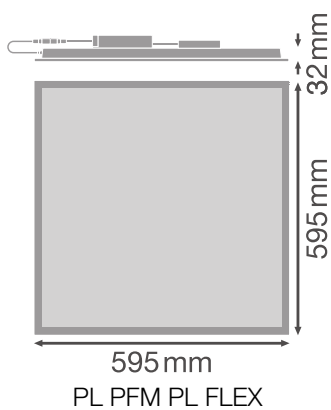

### Photometrische Daten

Lichtstrom	4320 lm
Lichtausbeute	120 lm/W
Farbtemperatur	4000 K
Lichtfarbe (Bezeichnung)	Kalt weiß
Farbwiedergabeindex Ra	> 80
Standardabweichung des Farbabgleichs	3 sdc <sub>m</sub>
Lichtstärke	-
Flimmerarm	Ja
Flimmer-Messgröße (Pst LM)	-
Messgröße für Stroboskop-Effekte (SVM)	-
Photobiologische Risikogruppe gemäß EN62778	RG0
Photobiologische Risikogruppe gemäß EN62471	RG0
Ausstrahlungswinkel	120 °
UGR	< 22

PL PFM 600 DALI 36W 4000K LDT

PL PFM 600 DALI 36W 4000K LDT

Maße & Gewicht

Länge	595,00 mm
Breite	595,00 mm
Höhe	32,00 mm
Produktgewicht	1750,00 g

Materialien & Farben

Produktfarbe	Weiß
Gehäusefarbe	Weiß
Gehäusematerial	Stahl
Material Abdeckung	Polystyrol (PS)
Material der lichtemittierenden Fläche	Polystyrol
Glühdrahtprüfung nach IEC 60695-2-12	650 °C
Quecksilbergehalt der Lampe	0.0 mg