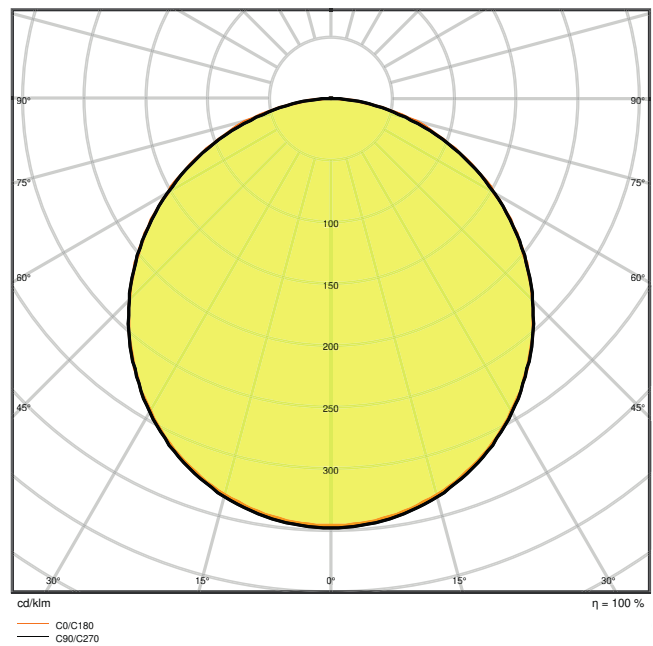

PL PFM 600 DALI 36W 4000K LDT