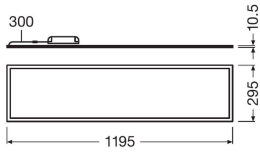

## Technische Daten Ledvance LED Panel 30x120cm 3000K 40W | DALI Dimmbar - 4000 Lumen - Ersatz für 2x36W

[Produkt ansehen](#)

## Masse

Grösse des LED Panels	120x30cm
Länge (mm)	1195
Breite (mm)	295
Höhe (mm)	10.5