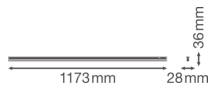

Technische Daten Ledvance LED Deckenleuchte Linear Kompakt
Schalter 14W 1400lm - 830 | 120cm

[Produkt ansehen](#)

Technische Daten

Artikelnummer	234129
EAN	4058075106154
Marke	Ledvance
Herstellername	LN COMP SWITCH 1200 14W/3000K
Budgetlight All-in Garantie	5 Jahre
Durchschnittliche Lebensdauer (Stunden)	50000

Technische Informationen

Technologie	LED Integriert
Lampen Spannung (V)	220-240
Dimmbar	Nicht dimmbar
Helle Farbe	Weiß
Farbcode	830 Warmweiß
Lichtfarbe (Kelvin)	3000 Warmweiß
Farbwiedergabestufe (Ra)	80-89
Farbsteuerung	Einzelfarbe
Lumen Watt Verhältnis (Lm/W)	100
Leistungsfaktor	>0.50
Inkl. Leuchtmittel	Ja
Draußen nutzbar	Nein
Länge	120cm
Produkttyp	LED Deckenleuchte