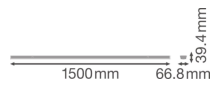

Technische Daten Ledvance TruSys Performance Rail system 70W 11200lm - 840 | Schmalen Winkel

[Produkt ansehen](#)