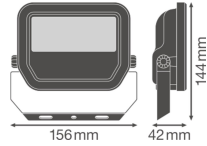

Technische Daten Ledvance LED-Scheinwerfer GEN 3 Schwarz 20W 2200lm 100D - 830 | IP65 - Symmetrisch - Ersatz für 50W