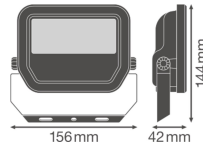

Technische Daten Ledvance LED-Scheinwerfer GEN 3 Schwarz 20W 2400lm 100D - 865 | IP65 - Symmetrisch - Ersatz für 50W

[Produkt ansehen](#)

## Informationen zur Leuchte

Befestigung	Oberflächenmontage
Leuchtenverbindung	Kabel, 3-polig
Optikabdeckung	Glas
Lichtverteilung	Symmetrisch
IP-Schutzklasse	IP65 - staub- und wasserdicht
Prallschutz	IK07 - 2 Joule
Betriebstemperatur	-30°C bis +50°C
Sockelfarbe	Schwarz
Gehäuse	Aluminium
Farbe des Gehäuses	Schwarz
Product Serie	Performance

## Masse

Länge (mm)	144
Breite (mm)	156
Höhe (mm)	42