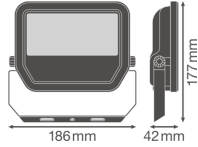

**Technische Daten Ledvance LED-Scheinwerfer GEN 3 Schwarz 30W 3300lm 100D - 830 | IP65 - Symmetrisch**

[Produkt ansehen](#)

## Informationen zur Leuchte

|                    |                               |
|--------------------|-------------------------------|
| Befestigung        | Oberflächenmontage            |
| Leuchtenverbindung | Kabel, 3-polig                |
| Optikabdeckung     | Glas                          |
| Lichtverteilung    | Symmetrisch                   |
| IP-Schutzklasse    | IP65 - staub- und wasserdicht |
| Prallschutz        | IK07 - 2 Joule                |
| Betriebstemperatur | -30°C bis +50°C               |
| Sockelfarbe        | Schwarz                       |
| Gehäuse            | Aluminium                     |
| Farbe des Gehäuses | Schwarz                       |
| Product Serie      | Performance                   |

## Masse

|             |     |
|-------------|-----|
| Länge (mm)  | 177 |
| Breite (mm) | 186 |
| Höhe (mm)   | 42  |