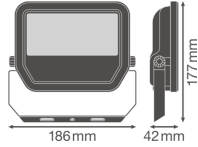

Technische Daten Ledvance LED-Scheinwerfer GEN 3 Schwarz 30W 3600lm 100D - 840 | IP65 - Symmetrisch

[Produkt ansehen](#)

Technische Daten

Artikelnummer	239597
EAN	4058075421134
Marke	Ledvance
Herstellername	FL PFM 30W/4000K SYM 100 BK
Budgetlight All-in Garantie	5 Jahre
Durchschnittliche Lebensdauer (Stunden)	70000

Technische Informationen

Technologie	LED Integriert
Lampen Spannung (V)	220-240
Dimmbar	Nicht dimmbar
Farbcode	840 Kaltweiß
Lichtfarbe (Kelvin)	4000 Kaltweiß
Farbwiedergabestufe (Ra)	80-89
Helle Farbe	Weiß
Farbsteuerung	Einzelfarbe
Lumen Watt Verhältnis (Lm/W)	120
Abstrahlwinkel (Grad)	100
Leistungsfaktor	>0.90
Produkttyp	LED Flutlichter

Informationen zur Leuchte

Befestigung	Oberflächenmontage
Leuchtenverbindung	Kabel, 3-polig
Optikabdeckung	Glas
Lichtverteilung	Symmetrisch
IP-Schutzklasse	IP65 - staub- und wasserdicht
Prallschutz	IK07 - 2 Joule
Betriebstemperatur	-30°C bis +50°C
Sockelfarbe	Schwarz
Gehäuse	Aluminium
Farbe des Gehäuses	Schwarz
Product Serie	Performance

Masse

Länge (mm)	177
Breite (mm)	186
Höhe (mm)	42

Sensorinformationen

Sensortyp	Kein Sensor
-----------	-------------

Warum BudgetLight?

-  die **besten Preise**
-  bis zu **7 Jahre Garantie**
-  einfache **Retour**
-  **effiziente LEDs**