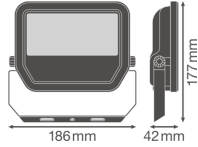

Technische Daten Ledvance LED-Scheinwerfer GEN 3 Weiß 30W 3600lm 100D - 840 | IP65 - Symmetrisch

[Produkt ansehen](#)

## Technische Informationen

Technologie	LED Integriert
Lampen Spannung (V)	220-240
Dimmbar	Nicht dimmbar
Farbcode	840 Kaltweiß
Lichtfarbe (Kelvin)	4000 Kaltweiß
Farbwiedergabestufe (Ra)	80-89
Helle Farbe	Weiß
Farbsteuerung	Einzelfarbe
Lumen Watt Verhältnis (Lm/W)	120
Abstrahlwinkel (Grad)	100
Leistungsfaktor	>0.90
Produkttyp	LED Flutlichter

## Informationen zur Leuchte

Befestigung	Oberflächenmontage
Leuchtenverbindung	Kabel, 3-polig
Optikabdeckung	Glas
Lichtverteilung	Symmetrisch
IP-Schutzklasse	IP65 - staub- und wasserdicht
Prallschutz	IK07 - 2 Joule
Betriebstemperatur	-30°C bis +50°C
Sockelfarbe	Weiß
Gehäuse	Aluminium
Farbe des Gehäuses	Weiß
Product Serie	Performance

## Masse

Länge (mm)	177
Breite (mm)	186
Höhe (mm)	42