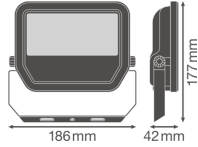

Technische Daten Ledvance LED-Scheinwerfer GEN 3 Weiß 30W 3600lm 100D - 865 | IP65 - Symmetrisch

[Produkt ansehen](#)

## Informationen zur Leuchte

Befestigung	Oberflächenmontage
Leuchtenverbindung	Kabel, 3-polig
Optikabdeckung	Glas
Lichtverteilung	Symmetrisch
IP-Schutzklasse	IP65 - staub- und wasserdicht
Prallschutz	IK07 - 2 Joule
Betriebstemperatur	-30°C bis +50°C
Sockelfarbe	Weiß
Gehäuse	Aluminium
Farbe des Gehäuses	Weiß
Product Serie	Performance

## Masse

Länge (mm)	177
Breite (mm)	186
Höhe (mm)	42