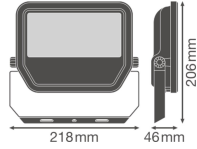

Technische Daten Ledvance LED-Scheinwerfer GEN 3 Weiß 50W 5500lm 100D - 830 | IP65 - Symmetrisch - Ersatz für 100W