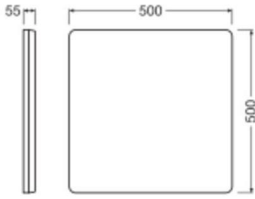

## Technische Daten Ledvance Led-Wand- Und Deckenleuchte Surface Eben Lichtquellen Quadrat Weiß 23W 3780lm - 830-840 CCT | 500mm - IP20

[Produkt ansehen](#)

## Masse

Länge (mm)	500
Breite (mm)	500
Höhe (mm)	55