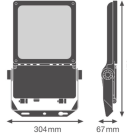

Technische Daten Ledvance Led-Scheinwerfer Flex Weiß 80W 12000lm 45x140D - 840 | IP66 - Asymmetrisch

[Produkt ansehen](#)

Technische Daten

Artikelnummer	252334
EAN	4099854373275
Marke	Ledvance
Herstellername	FLOODLIGHT FLEX ASYMMETRIC 45 X 140 80W ML 840 A45X140 WAL
Budgetlight All-in Garantie	5 Jahre
Durchschnittliche Lebensdauer (Stunden)	120000

Informationen zur Leuchte

Befestigung	Oberflächenmontage
Leuchtenverbindung	Schraubenlose Klemme
Lichtverteilung	Asymmetrisch
IP-Schutzklasse	IP66 - vollständig wasser- und staubdicht
Prallschutz	IK08 - 5 Joule
Betriebstemperatur	-30°C bis +50°C
Sockelfarbe	Weiß
Gehäuse	Aluminium
Farbe des Gehäuses	Weiß
Notfallbeleuchtung	Keine Notbeleuchtung

Masse

Länge (mm)	479
Breite (mm)	304
Höhe (mm)	67

Sensorinformationen

Sensortyp	Kein Sensor
-----------	-------------

Warum BudgetLight?

-  die **besten Preise**
-  bis zu **7 Jahre Garantie**
-  einfache **Retour**
-  **effiziente LEDs**