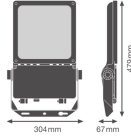

Technische Daten Ledvance Led-Scheinwerfer Flex Weiß 80W 12100lm 55x120D - 840 | IP66 - Asymmetrisch

[Produkt ansehen](#)

Technische Daten

Artikelnummer	252335
EAN	4099854373282
Marke	Ledvance
Herstellernamen	FLOODLIGHT FLEX ASYMMETRIC 55 X 120 80W ML 840 A55X120 WAL
Budgetlight All-in Garantie	5 Jahre
Durchschnittliche Lebensdauer (Stunden)	120000

Technische Informationen

Technologie	LED Integriert
Lampen Spannung (V)	220-240
Dimmbar	Nicht dimmbar
Farbcode	840 Kaltweiß
Lichtfarbe (Kelvin)	4000 Kaltweiß
Farbwiedergabestufe (Ra)	80-89
Helle Farbe	Weiß
Farbsteuerung	Einzelfarbe
Lumen Watt Verhältnis (Lm/W)	151
Abstrahlwinkel (Grad)	55x120
Leistungsfaktor	>0.90
Produkttyp	LED Flutlichter

Informationen zur Leuchte

Befestigung	Oberflächenmontage
Leuchtenverbindung	Schraubenlose Klemme
Lichtverteilung	Asymmetrisch
IP-Schutzklasse	IP66 - vollständig wasser- und staubdicht
Prallschutz	IK08 - 5 Joule
Betriebstemperatur	-30°C bis +50°C
Sockelfarbe	Weiß
Gehäuse	Aluminium
Farbe des Gehäuses	Weiß
Notfallbeleuchtung	Keine Notbeleuchtung

Masse

Länge (mm)	479
Breite (mm)	304
Höhe (mm)	67

Sensorinformationen

Sensortyp	Kein Sensor
-----------	-------------

Warum BudgetLight?

-  die **besten Preise**
-  bis zu **7 Jahre Garantie**
-  einfache **Retour**
-  **effiziente LEDs**