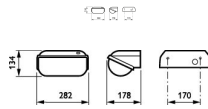

Technische Daten Philips LED Sicherheit Coreline BWC120 Weiß 14W 1800lm - 830 | 282x178mm - IP54

[Produkt ansehen](#)

Product Details

EOC8 85193699

Technische Daten

Artikelnummer	206962
EAN	8718291851936
Marke	Philips
Herstellername	BWC120 LED18-/830 PSU II WH
Budgetlight All-in Garantie	5 Jahre
Durchschnittliche Lebensdauer (Stunden)	50000

Informationen zur Leuchte

Befestigung	Oberflächenmontage
Leuchtenverbindung	SI [Schraubverbindungsblock]
Draußen nutzbar	Ja
IP-Schutzklasse	IP54 - staub- und spritzwassergeschützt
Prallschutz	IK08 - 5 Joule
Betriebstemperatur	-20°C bis +50°C
Sockelfarbe	Weiß
Gehäuse	ASA [Acrylnitril-Styrol-Acrylat]
Farbe des Gehäuses	Weiß
Notfallbeleuchtung	Keine Notbeleuchtung
Product Serie	BWC120

Masse

Länge (mm)	282
Breite (mm)	178
Höhe (mm)	134

Sensorinformationen

Sensortyp	Kein Sensor
-----------	-------------

Warum BudgetLight?

-  die **besten Preise**
-  bis zu **7 Jahre Garantie**
-  einfache **Retour**
-  **effiziente LEDs**