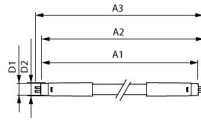

Technische Daten Philips LED Röhre 55cm | 6500K 8W - Master HE

[Produkt ansehen](#)

Technische Daten

Artikelnummer	230987
EAN	8718696743270
Marke	Philips
Herstellername	MAS LEDtube HF 600mm HE 8W 865 T5 InstantFit
Menge in der Originalverpackung	10
Budgetlight All-in Garantie	5 Jahre
Energieeffizienzklasse	E
Energieeffizienzklasse alt	A+
Durchschnittliche Lebensdauer (Stunden)	60000

Technische Informationen

Technologie	LED
Dimmbar	Nur mit dimmbarem Vorschaltgerät dimmbar
Sockel	G5
Drehbar	Nein
Farbcode	865 Tageslichtweiß
Lichtfarbe (Kelvin)	6500 Tageslichtweiß
Farbwiedergabestufe (Ra)	80-89
Helle Farbe	Weiß
Farbsteuerung	Einzelfarbe
Lumen Watt Verhältnis (Lm/W)	131.3

Gehäuse Glas

Product Serie Master

Masse

Länge 55cm

Länge (mm) 550

Durchmesser (mm) 21

Warum BudgetLight?

die **besten Preise**