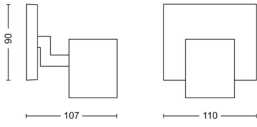

Technische Daten Philips Runner Wandleuchte Metall Schwarz | Geeignet für 1x GU10

[Produkt ansehen](#)

Technische Daten

Artikelnummer	253154
EAN	8719514435292
Marke	Philips
Herstellername	Philips Runner opbouwspot - 1-lichts - zwart
Budgetlight All-in Garantie	2 Jahre

Technische Informationen

Technologie	Fixture Retrofit
Lampen Spannung (V)	230
Dimmbar	Nicht dimmbar
Passend zum	GU10
Inkl. Leuchtmittel	Nein
Anzahl benötigter Lampen	1
Maximale Wattanzahl	20
Befestigung	Decke, Wandmontage
Notfallbeleuchtung	Keine Notbeleuchtung
Produkttyp	Dekorative Leuchte ohne Lampe

Informationen zur Leuchte

Leuchtenverbindung	Kabel