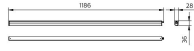

## Technische Daten Philips LED Deckenleuchte Ledinaire BN021C 20W 1900lm - 830 | 120cm

[Produkt ansehen](#)

## Masse

|             |      |
|-------------|------|
| Länge (mm)  | 1186 |
| Breite (mm) | 28.4 |
| Höhe (mm)   | 35.7 |