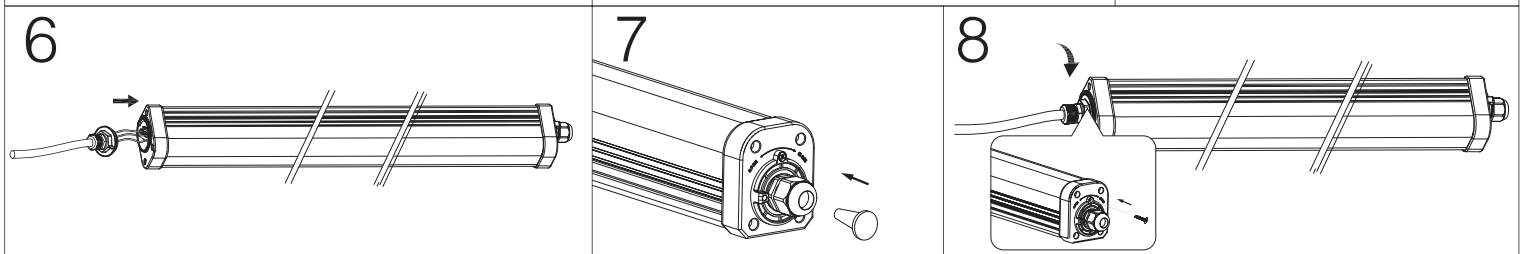

Content	Dimensions	EAN	W	Im	K	R_a	T_s (°C)	Vac	Hz	kg	L1	L3
1x [LED Tube] 2x [Cap], 4x [Screw], 4x [Screw] 2x [Bracket], 1x [Wrench]	L1 Mounting bracket 54mm x 26mm	8719157028691	20	2400	4000	80	-20-40°C	220-240V	50/60	0.52	610mm	<480mm
		8719157028707	20	2400	6500	80	-20-40°C	220-240V	50/60	0.52	610mm	<480mm
		8719157028714	24	2880	4000	80	-20-40°C	220-240V	50/60	1.04	1210mm	<1080mm
		8719157028721	24	2880	6500	80	-20-40°C	220-240V	50/60	1.04	1210mm	<1080mm
		8719157028738	36	4320	4000	80	-20-40°C	220-240V	50/60	1.04	1210mm	<1080mm
		8719157028745	36	4320	6500	80	-20-40°C	220-240V	50/60	1.04	1210mm	<1080mm
		8719157028752	36	4320	4000	80	-20-40°C	220-240V	50/60	1.30	1510mm	<1380mm
		8719157028769	36	4320	6500	80	-20-40°C	220-240V	50/60	1.30	1510mm	<1380mm
		8719157028776	50	6000	4000	80	-20-40°C	220-240V	50/60	1.30	1510mm	<1380mm
		8719157028783	50	6000	6500	80	-20-40°C	220-240V	50/60	1.30	1510mm	<1380mm

Inrush current	20W	24W	36W	50W
Driver	235mA 220-240V	250mA 220-240V	240mA 220-240V	300mA 220-240V
Inrush current I_{peak}(A)	40	40	40	40
Inrush current T_{width}(µs)	50	50	50	50

Input voltage 230V
Input voltage 230V, measured at 50% I_{peak}

EN The luminaire shall be installed and maintained by a qualified electrician, in accordance with the national regulations in each country. The luminaire contains no replaceable parts. In case of the luminaire is damaged, it shall be exclusively replaced by the manufacturer or authorized dealer. Keep the operating manual for later use. The manufacturer is not responsible for the incorrect use and assembly of this product.

NL De armatuur dient te worden geïnstalleerd en onderhouden door een erkend installateur, in overeenstemming met de nationale regelgeving in het betreffende land. De armatuur bevat geen vervangbare onderdelen. Indien de armatuur is beschadigd dient deze enkel te worden vervangen door de fabrikant of door een erkende dealer. Bewaar de handleiding voor later gebruik. De fabrikant is niet verantwoordelijk voor onjuist gebruik en/of installatie van dit product.

DE Die Leuchte muss von einem qualifizierten Elektriker gemäß den nationalen Vorschriften in jedem Land installiert und gewartet werden. Die Leuchte enthält keine austauschbaren Teile. Falls die Leuchte beschädigt ist, wird sie ausschließlich durch den Hersteller oder den autorisierten Händler ersetzt. Bewahren Sie die Bedienungsanleitung für spätere Verwendung auf. Der Hersteller ist nicht verantwortlich für die unsachgemäße Verwendung und Montage dieses Produktes.

FR Le luminaire doit être installé et entretenu par un électricien qualifié, conformément à la réglementation nationale de chaque pays. Le luminaire ne contient pas de pièces remplaçables. Dans le cas où le luminaire est endommagé, il doit être remplacé exclusivement par le fabricant ou le revendeur agréé. Conservez le mode d'emploi pour une utilisation ultérieure. Le fabricant n'est pas responsable de l'utilisation et du montage incorrects de ce produit.

IT L'apparecchio deve essere installato e mantenuto da un elettricista qualificato seguendo le normative nazionali di riferimento. L'apparecchio non contiene parti sostituibili. In caso di rottura sarà sostituito esclusivamente dal produttore o da un rivenditore autorizzato. Conservate il manuale di installazione per eventuali utilizzi successivi. Il produttore non è responsabile per l'utilizzo ed il montaggio non corretto di tale apparecchio.

ES La luminaria debe de ser instalada y mantenida por un electricista cualificado, siguiendo las regulaciones nacionales de cada país. La luminaria contiene partes no reemplazables. En el caso de que la luminaria sea dañada, deberá ser reemplazada exclusivamente por el fabricante o distribuidor autorizado. Guarde el manual para usos posteriores. El fabricante no es responsable por el uso e instalación incorrecta de este producto.