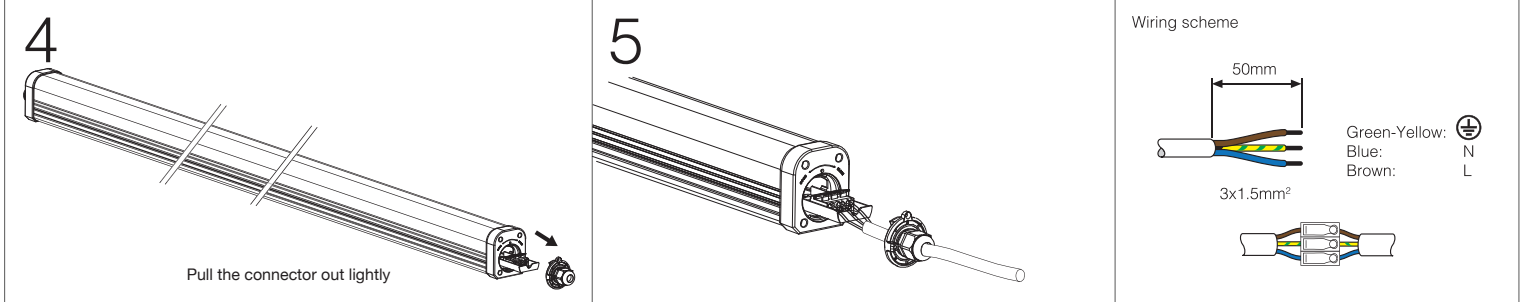

Content	Dimensions	EAN	W	Im	K	R_a	T_s (°C)	Vac	Hz	kg	L1	L3
1x [LED Tube] 2x [Cap], 4x [Screw], 4x [Screw] 2x [Bracket], 1x [Wrench]	L1 Mounting bracket 54mm x 26mm	8719157028691	20	2400	4000	80	-20-40°C	220-240V	50/60	0.52	610mm	<480mm
		8719157028707	20	2400	6500	80	-20-40°C	220-240V	50/60	0.52	610mm	<480mm
		8719157028714	24	2880	4000	80	-20-40°C	220-240V	50/60	1.04	1210mm	<1080mm
		8719157028721	24	2880	6500	80	-20-40°C	220-240V	50/60	1.04	1210mm	<1080mm
		8719157028738	36	4320	4000	80	-20-40°C	220-240V	50/60	1.04	1210mm	<1080mm
		8719157028745	36	4320	6500	80	-20-40°C	220-240V	50/60	1.04	1210mm	<1080mm
		8719157028752	36	4320	4000	80	-20-40°C	220-240V	50/60	1.30	1510mm	<1380mm
		8719157028769	36	4320	6500	80	-20-40°C	220-240V	50/60	1.30	1510mm	<1380mm
		8719157028776	50	6000	4000	80	-20-40°C	220-240V	50/60	1.30	1510mm	<1380mm
		8719157028783	50	6000	6500	80	-20-40°C	220-240V	50/60	1.30	1510mm	<1380mm

Inrush current	20W	24W	36W	50W
Driver	235mA 220-240V	250mA 220-240V	240mA 220-240V	300mA 220-240V
Inrush current I_{peak}(A)	40	40	40	40
Inrush current T_{width}(µs)	50	50	50	50

Input voltage 230V
Input voltage 230V, measured at 50% I_{peak}

EN The luminaire shall be installed and maintained by a qualified electrician, in accordance with the national regulations in each country. The luminaire contains no replaceable parts. In case of the luminaire is damaged, it shall be exclusively replaced by the manufacturer or authorized dealer. Keep the operating manual for later use. The manufacturer is not responsible for the incorrect use and assembly of this product.

NL De armatuur dient te worden geïnstalleerd en onderhouden door een erkend installateur, in overeenstemming met de nationale regelgeving in het betreffende land. De armatuur bevat geen vervangbare onderdelen. Indien de armatuur is beschadigd dient deze enkel te worden vervangen door de fabrikant of door een erkende dealer. Bewaar de handleiding voor later gebruik. De fabrikant is niet verantwoordelijk voor onjuist gebruik en/of installatie van dit product.

DE Die Leuchte muss von einem qualifizierten Elektriker gemäß den nationalen Vorschriften in jedem Land installiert und gewartet werden. Die Leuchte enthält keine austauschbaren Teile. Falls die Leuchte beschädigt ist, wird sie ausschließlich durch den Hersteller oder den autorisierten Händler ersetzt. Bewahren Sie die Bedienungsanleitung für spätere Verwendung auf. Der Hersteller ist nicht verantwortlich für die unsachgemäße Verwendung und Montage dieses Produktes.

FR Le luminaire doit être installé et entretenu par un électricien qualifié, conformément à la réglementation nationale de chaque pays. Le luminaire ne contient pas de pièces remplaçables. Dans le cas où le luminaire est endommagé, il doit être remplacé exclusivement par le fabricant ou le revendeur agréé. Conservez le mode d'emploi pour une utilisation ultérieure. Le fabricant n'est pas responsable de l'utilisation et du montage incorrects de ce produit.

IT L'apparecchio deve essere installato e mantenuto da un elettricista qualificato seguendo le normative nazionali di riferimento. L'apparecchio non contiene parti sostituibili. In caso di rottura sarà sostituito esclusivamente dal produttore o da un rivenditore autorizzato. Conservate il manuale di installazione per eventuali utilizzi successivi. Il produttore non è responsabile per l'utilizzo ed il montaggio non corretto di tale apparecchio.

ES La luminaria debe de ser instalada y mantenida por un electricista cualificado, siguiendo las regulaciones nacionales de cada país. La luminaria contiene partes no reemplazables. En el caso de que la luminaria sea dañada, deberá ser reemplazada exclusivamente por el fabricante o distribuidor autorizado. Guarde el manual para usos posteriores. El fabricante no es responsable por el uso e instalación incorrecta de este producto.