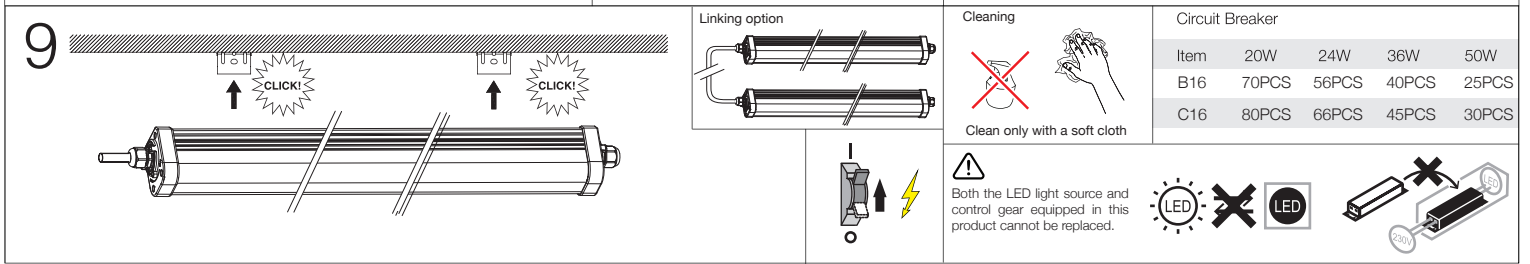

Content	Dimensions	EAN	W	Im	K	R_a	T_s (°C)	Vac	Hz	kg	L1	L3
1x [LED Tube] 2x [Cap], 4x [Screw], 4x [Screw] 2x [Bracket], 1x [Wrench]	L1 Mounting bracket 54mm x 26mm	8719157028691	20	2400	4000	80	-20-40°C	220-240V	50/60	0.52	610mm	<480mm
		8719157028707	20	2400	6500	80	-20-40°C	220-240V	50/60	0.52	610mm	<480mm
		8719157028714	24	2880	4000	80	-20-40°C	220-240V	50/60	1.04	1210mm	<1080mm
		8719157028721	24	2880	6500	80	-20-40°C	220-240V	50/60	1.04	1210mm	<1080mm
		8719157028738	36	4320	4000	80	-20-40°C	220-240V	50/60	1.04	1210mm	<1080mm
		8719157028745	36	4320	6500	80	-20-40°C	220-240V	50/60	1.04	1210mm	<1080mm
		8719157028752	36	4320	4000	80	-20-40°C	220-240V	50/60	1.30	1510mm	<1380mm
		8719157028769	36	4320	6500	80	-20-40°C	220-240V	50/60	1.30	1510mm	<1380mm
		8719157028776	50	6000	4000	80	-20-40°C	220-240V	50/60	1.30	1510mm	<1380mm
		8719157028783	50	6000	6500	80	-20-40°C	220-240V	50/60	1.30	1510mm	<1380mm

Inrush current	20W	24W	36W	50W
Driver	235mA 220-240V	250mA 220-240V	240mA 220-240V	300mA 220-240V
Inrush current I_{peak}(A)	40	40	40	40
Inrush current T_{width}(µs)	50	50	50	50

Input voltage 230V
Input voltage 230V, measured at 50% I_{peak}

EN The luminaire shall be installed and maintained by a qualified electrician, in accordance with the national regulations in each country. The luminaire contains no replaceable parts. In case of the luminaire is damaged, it shall be exclusively replaced by the manufacturer or authorized dealer. Keep the operating manual for later use. The manufacturer is not responsible for the incorrect use and assembly of this product.

NL De armatuur dient te worden geïnstalleerd en onderhouden door een erkend installateur, in overeenstemming met de nationale regelgeving in het betreffende land. De armatuur bevat geen vervangbare onderdelen. Indien de armatuur is beschadigd dient deze enkel te worden vervangen door de fabrikant of door een erkende dealer. Bewaar de handleiding voor later gebruik. De fabrikant is niet verantwoordelijk voor onjuist gebruik en/of installatie van dit product.

DE Die Leuchte muss von einem qualifizierten Elektriker gemäß den nationalen Vorschriften in jedem Land installiert und gewartet werden. Die Leuchte enthält keine austauschbaren Teile. Falls die Leuchte beschädigt ist, wird sie ausschließlich durch den Hersteller oder den autorisierten Händler ersetzt. Bewahren Sie die Bedienungsanleitung für spätere Verwendung auf. Der Hersteller ist nicht verantwortlich für die unsachgemäße Verwendung und Montage dieses Produktes.

FR Le luminaire doit être installé et entretenu par un électricien qualifié, conformément à la réglementation nationale de chaque pays. Le luminaire ne contient pas de pièces remplaçables. Dans le cas où le luminaire est endommagé, il doit être remplacé exclusivement par le fabricant ou le revendeur agréé. Conservez le mode d'emploi pour une utilisation ultérieure. Le fabricant n'est pas responsable de l'utilisation et du montage incorrects de ce produit.

IT L'apparecchio deve essere installato e mantenuto da un elettricista qualificato seguendo le normative nazionali di riferimento. L'apparecchio non contiene parti sostituibili. In caso di rottura sarà sostituito esclusivamente dal produttore o da un rivenditore autorizzato. Conservate il manuale di installazione per eventuali utilizzi successivi. Il produttore non è responsabile per l'utilizzo ed il montaggio non corretto di tale apparecchio.

ES La luminaria debe de ser instalada y mantenida por un electricista cualificado, siguiendo las regulaciones nacionales de cada país. La luminaria contiene partes no reemplazables. En el caso de que la luminaria sea dañada, deberá ser reemplazada exclusivamente por el fabricante o distribuidor autorizado. Guarde el manual para usos posteriores. El fabricante no es responsable por el uso e instalación incorrecta de este producto.