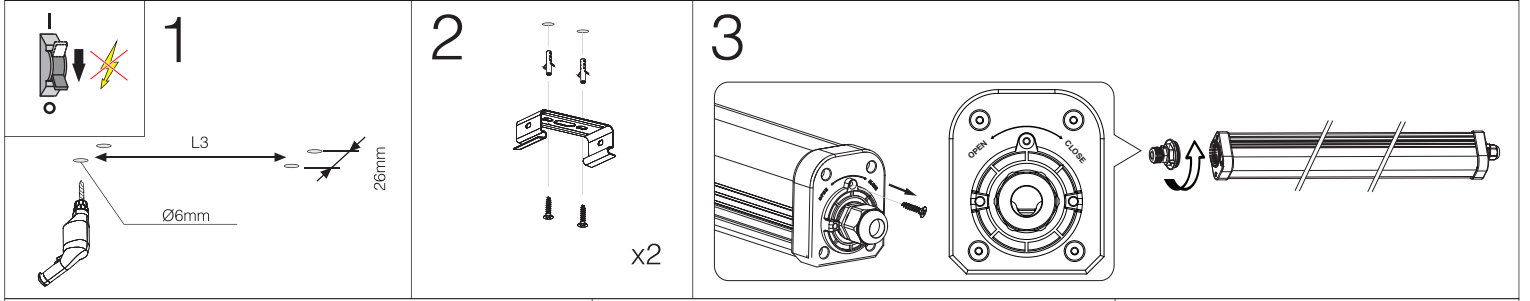

Content	Dimensions	EAN	W	Im	K	R_a	T_s (°C)	Vac	Hz	kg	L1	L3
1x [LED Tube] 2x [Cap], 4x [Screw], 4x [Screw] 2x [Bracket], 1x [Wrench]	L1 Mounting bracket 54mm x 26mm	8719157028691	20	2400	4000	80	-20-40°C	220-240V	50/60	0.52	610mm	<480mm
		8719157028707	20	2400	6500	80	-20-40°C	220-240V	50/60	0.52	610mm	<480mm
		8719157028714	24	2880	4000	80	-20-40°C	220-240V	50/60	1.04	1210mm	<1080mm
		8719157028721	24	2880	6500	80	-20-40°C	220-240V	50/60	1.04	1210mm	<1080mm
		8719157028738	36	4320	4000	80	-20-40°C	220-240V	50/60	1.04	1210mm	<1080mm
		8719157028745	36	4320	6500	80	-20-40°C	220-240V	50/60	1.04	1210mm	<1080mm
		8719157028752	36	4320	4000	80	-20-40°C	220-240V	50/60	1.30	1510mm	<1380mm
		8719157028769	36	4320	6500	80	-20-40°C	220-240V	50/60	1.30	1510mm	<1380mm
		8719157028776	50	6000	4000	80	-20-40°C	220-240V	50/60	1.30	1510mm	<1380mm
		8719157028783	50	6000	6500	80	-20-40°C	220-240V	50/60	1.30	1510mm	<1380mm

Inrush current	20W	24W	36W	50W
Driver	235mA 220-240V	250mA 220-240V	240mA 220-240V	300mA 220-240V
Inrush current I_{peak}(A)	40	40	40	40
Inrush current T_{width}(µs)	50	50	50	50

Input voltage 230V
Input voltage 230V, measured at 50% I_{peak}

EN The luminaire shall be installed and maintained by a qualified electrician, in accordance with the national regulations in each country. The luminaire contains no replaceable parts. In case of the luminaire is damaged, it shall be exclusively replaced by the manufacturer or authorized dealer. Keep the operating manual for later use. The manufacturer is not responsible for the incorrect use and assembly of this product.

NL De armatuur dient te worden geïnstalleerd en onderhouden door een erkend installateur, in overeenstemming met de nationale regelgeving in het betreffende land. De armatuur bevat geen vervangbare onderdelen. Indien de armatuur is beschadigd dient deze enkel te worden vervangen door de fabrikant of door een erkende dealer. Bewaar de handleiding voor later gebruik. De fabrikant is niet verantwoordelijk voor onjuist gebruik en/of installatie van dit product.

DE Die Leuchte muss von einem qualifizierten Elektriker gemäß den nationalen Vorschriften in jedem Land installiert und gewartet werden. Die Leuchte enthält keine austauschbaren Teile. Falls die Leuchte beschädigt ist, wird sie ausschließlich durch den Hersteller oder den autorisierten Händler ersetzt. Bewahren Sie die Bedienungsanleitung für spätere Verwendung auf. Der Hersteller ist nicht verantwortlich für die unsachgemäße Verwendung und Montage dieses Produktes.

FR Le luminaire doit être installé et entretenu par un électricien qualifié, conformément à la réglementation nationale de chaque pays. Le luminaire ne contient pas de pièces remplaçables. Dans le cas où le luminaire est endommagé, il doit être remplacé exclusivement par le fabricant ou le revendeur agréé. Conservez le mode d'emploi pour une utilisation ultérieure. Le fabricant n'est pas responsable de l'utilisation et du montage incorrects de ce produit.

IT L'apparecchio deve essere installato e mantenuto da un elettricista qualificato seguendo le normative nazionali di riferimento. L'apparecchio non contiene parti sostituibili. In caso di rottura sarà sostituito esclusivamente dal produttore o da un rivenditore autorizzato. Conservate il manuale di installazione per eventuali utilizzi successivi. Il produttore non è responsabile per l'utilizzo ed il montaggio non corretto di tale apparecchio.

ES La luminaria debe de ser instalada y mantenida por un electricista cualificado, siguiendo las regulaciones nacionales de cada país. La luminaria contiene partes no reemplazables. En el caso de que la luminaria sea dañada, deberá ser reemplazada exclusivamente por el fabricante o distribuidor autorizado. Guarde el manual para usos posteriores. El fabricante no es responsable por el uso e instalación incorrecta de este producto.