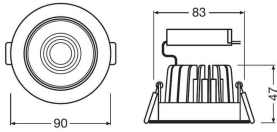

## Caractéristiques Ledvance Spot LED inclinable 8W 660lm 36D - 840 Blanc Froid | Diamètre 68mm - IP20 - DALI Dimmable

[Voir le produit](#)

## Dimensions

Hauteur (mm)	47
Diamètre (mm)	90