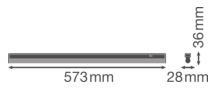

Caractéristiques Ledvance Réglette LED Linear Compact Commutateur
8W 800lm - 830 | 60cm

[Voir le produit](#)

Informations Générales

Réf.	234133
EAN	4058075106116
Marque	Ledvance
Nom du fabricant	LN COMP SWITCH 600 8W/3000K
Budgetlight Garantie Totale	5 ans
Durée de Vie Moyenne (heure)	50000

Informations techniques

Technologie	LED Intégré
Tension (V)	220-240
Dimmable	Non
Couleur Claire	Blanc
Code Couleur	830 Blanc Chaud
Couleur de Lumière (Kelvin)	3000 Blanc Chaud
Indice de Rendu des Couleurs (Ra)	80-89
Options de couleur	Couleur unique
Efficacité Lumineuse (Lm/W)	100
Facteur de puissance	>0.50
Lampe Incluse	Oui
Convient pour l'Extérieur	Non
Longueur	60cm
Référence Article	Réglette LED

Dimensions

Longueur (mm)	573
Largeur (mm)	28
Hauteur (mm)	36

Informations du capteur

Type de capteur	Pas de détecteur
-----------------	------------------

Pourquoi choisir Budgetlight?

Prix bas garantis

Jusqu'à **7 ans de garantie**