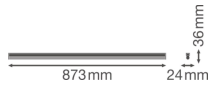

Caractéristiques Ledvance Réglette LED Linear Compact High Output 15W
1500lm - 840 | 90cm

[Voir le produit](#)

Informations Générales

Réf.	234128
EAN	4058075106253
Marque	Ledvance
Nom du fabricant	LN COMP HO 900 15W/4000K
Budgetlight Garantie Totale	5 ans
Durée de Vie Moyenne (heure)	50000

Informations techniques

Technologie	LED Intégré
Tension (V)	220-240
Dimmable	Non
Couleur Claire	Blanc
Code Couleur	840 Blanc Froid
Couleur de Lumière (Kelvin)	4000 Blanc Froid
Indice de Rendu des Couleurs (Ra)	80-89
Options de couleur	Couleur unique
Efficacité Lumineuse (Lm/W)	100
Facteur de puissance	>0.50
Lampe Incluse	Oui
Convient pour l'Extérieur	Non
Longeur	90cm
Référence Article	Réglette LED

Dimensions

Longueur (mm)	873
Largeur (mm)	24
Hauteur (mm)	36

Informations du capteur

Type de capteur	Pas de détecteur
-----------------	------------------

Pourquoi choisir Budgetlight?

 **Prix** bas garantis  Jusqu'à **7 ans de garantie**