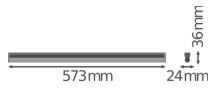

Caractéristiques Ledvance Réglette LED Linear Compact High Output  
10W 1000lm - 840 | 60cm

[Voir le produit](#)

## Informations techniques

Technologie	LED Intégré
Tension (V)	220-240
Dimmable	Non
Couleur Claire	Blanc
Code Couleur	840 Blanc Froid
Couleur de Lumière (Kelvin)	4000 Blanc Froid
Indice de Rendu des Couleurs (Ra)	80-89
Options de couleur	Couleur unique
Efficacité Lumineuse (Lm/W)	100
Facteur de puissance	>0.50
Lampe Incluse	Oui
Convient pour l'Extérieur	Non
Longeur	60cm
Référence Article	Réglette LED

## Dimensions

---

Longueur (mm)	573
Largeur (mm)	24
Hauteur (mm)	36