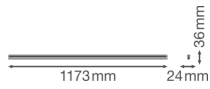

Caractéristiques Ledvance Réglette LED Linear Compact High Output 20W  
2000lm - 830 | 120cm

[Voir le produit](#)

## Informations techniques

Technologie	LED Intégré
Tension (V)	220-240
Dimmable	Non
Couleur Claire	Blanc
Code Couleur	830 Blanc Chaud
Couleur de Lumière (Kelvin)	3000 Blanc Chaud
Indice de Rendu des Couleurs (Ra)	80-89
Options de couleur	Couleur unique
Efficacité Lumineuse (Lm/W)	100
Facteur de puissance	>0.50
Lampe Incluse	Oui
Convient pour l'Extérieur	Non
Longeur	120cm
Référence Article	Réglette LED

## Dimensions

---

Longueur (mm)	1173
Largeur (mm)	24
Hauteur (mm)	36