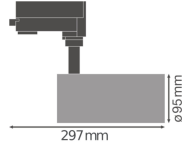

Caractéristiques Ledvance Spot LED sur rail D95 Blanc 55W 4200lm 24D - 940 | Meilleur rendu de couleur

[Voir le produit](#)

Informations Générales

Réf.	234296
EAN	4058075113541
Marque	Ledvance
Nom du fabricant	TRACK SP D95 55W/4000K 90RA NFL WT
Budgetlight Garantie Totale	3 ans

Informations techniques

Technologie	LED Intégré
Tension (V)	220-240
Dimmable	Non
Code Couleur	940 Blanc Froid
Couleur de Lumière (Kelvin)	4000 Blanc Froid
Indice de Rendu des Couleurs (Ra)	90-99
Couleur Claire	Blanc
Options de couleur	Couleur unique
Efficacité Lumineuse (Lm/W)	76
Angle de Diffusion (degrés)	24
Facteur de puissance	>0.90
Référence Article	Spot LED sur Rail

Informations de l'appareil

Lampe Incluse	Oui
Connexion du Luminaire	3-Phase rail
Indice de Protection	IP20
Protection Impacts	IK03
Couleur du Luminaire	Blanc
Product Serie	TRACKIGHT

Dimensions

Hauteur (mm)	297
Diamètre (mm)	95