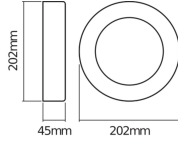

Caractéristiques Ledvance LED Mur light Endura Style Cercle Foncé Gris 13.5W - 830

[Voir le produit](#)

Informations Générales

Réf.	243613
EAN	4058075205215
Marque	Ledvance
Nom du fabricant	ENDURA STYLE RING 13.5W DG LEDV
Budgetlight Garantie Totale	5 ans

Informations techniques

Technologie	LED Intégré
Tension (V)	220-240
Dimmable	Non
Lampe Incluse	Oui
Code Couleur	830 Blanc Chaud
Couleur de Lumière (Kelvin)	3000 Blanc Chaud
Indice de Rendu des Couleurs (Ra)	80-89
Couleur Claire	Blanc
Options de couleur	Couleur unique
Efficacité Lumineuse (Lm/W)	36
Facteur de puissance	>0.50
Montage	Fixation murale
Eclairage de Secours	Pas d'éclairage de secours

Dimensions

Longueur (mm)	202
---------------	-----

Largeur (mm)	202
--------------	-----

Diamètre (mm)	202
---------------	-----

Informations du capteur

Type de capteur	Pas de détecteur
-----------------	------------------