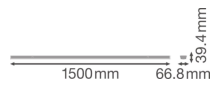

Caractéristiques Ledvance TruSys Performance Rail System 70W 11200lm - 840 | Faisceau lumineux étroit

[Voir le produit](#)