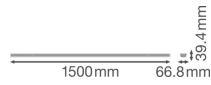

Caractéristiques Ledvance TruSys Performance Rail System 50W 8000lm - 840
| Faisceau lumineux étroit - Éclairage de secours 3 heures

[Voir le produit](#)

Informations Générales

| | |
|------------------|---------------------------------|
| Réf. | 237603 |
| EAN | 4058075291232 |
| Marque | Ledvance |
| Nom du fabricant | TRUSYS PFM 50W/4000K N EM AT 3H |

Informations techniques

| | |
|-----------------------------------|-----------------------|
| Technologie | LED Intégré |
| Tension (V) | 220-240 |
| Dimmable | Oui |
| Couleur Claire | Blanc |
| Code Couleur | 840 Blanc Froid |
| Couleur de Lumière (Kelvin) | 4000 Blanc Froid |
| Indice de Rendu des Couleurs (Ra) | 80-89 |
| Options de couleur | Couleur unique |
| Efficacité Lumineuse (Lm/W) | 160 |
| Facteur de puissance | >0.90 |
| Lampe Incluse | Oui |
| Référence Article | Barres lumineuses LED |