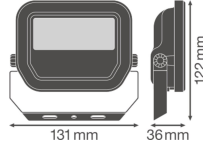

## Caractéristiques Ledvance Projecteur LED GEN 3 Blanc 10W 1100lm 100D - 830 | IP65 - Symétrique

[Voir le produit](#)

## Dimensions

Longueur (mm)	122
Largeur (mm)	131
Hauteur (mm)	36