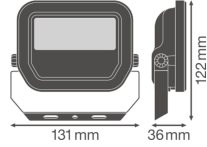

Caractéristiques Ledvance Projecteur LED GEN 3 Blanc 10W 1200lm 100D - 840 | IP65 - Symétrique

[Voir le produit](#)

Informations Générales

Réf.	239588
EAN	4058075420908
Marque	Ledvance
Nom du fabricant	FL PFM 10W/4000K SYM 100 WT
Budgetlight Garantie Totale	5 ans
Durée de Vie Moyenne (heure)	70000

Informations de l'appareil

Montage	Surface
Connexion du Luminaire	Cable, 3-pole
Couverture Optique	Verre
Distribution Lumineuse	Symétrique
Indice de Protection	IP65
Protection Impacts	IK07
Température de Fonctionnement	-30 to +50
Couleur du Luminaire	Blanc
Logement	Aluminium
Couleur du boitier	Blanc
Product Serie	Performance

Dimensions

Longueur (mm)	122
Largeur (mm)	131
Hauteur (mm)	36

Informations du capteur

Type de capteur	Pas de détecteur
-----------------	------------------

Pourquoi choisir Budgetlight?

Prix bas garantis

Jusqu'à **7 ans de garantie**