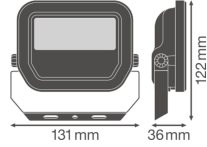

Caractéristiques Ledvance Projecteur LED GEN 3 Blanc 10W 1200lm 100D - 865 | IP65 - Symétrique

[Voir le produit](#)

Informations Générales

Réf.	239590
EAN	4058075420946
Marque	Ledvance
Nom du fabricant	FL PFM 10W/6500K SYM 100 WT
Budgetlight Garantie Totale	5 ans
Durée de Vie Moyenne (heure)	70000

Informations de l'appareil

Montage	Surface
Connexion du Luminaire	Cable, 3-pole
Couverture Optique	Verre
Distribution Lumineuse	Symétrique
Indice de Protection	IP65
Protection Impacts	IK07
Température de Fonctionnement	-30 to +50
Couleur du Luminaire	Blanc
Logement	Aluminium
Couleur du boitier	Blanc
Product Serie	Performance

Dimensions

Longueur (mm)	122
Largeur (mm)	131
Hauteur (mm)	36

Informations du capteur

Type de capteur	Pas de détecteur
-----------------	------------------

Pourquoi choisir Budgetlight?

 **Prix** bas garantis  Jusqu'à **7 ans de garantie**