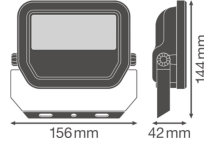

Caractéristiques Ledvance Projecteur LED GEN 3 Noir 20W 2200lm 100D - 830 | IP65 - Symétrique - Remplacement 50W

[Voir le produit](#)

Informations Générales

Réf.	239591
EAN	4058075420960
Marque	Ledvance
Nom du fabricant	FL PFM 20W/3000K SYM 100 BK
Budgetlight Garantie Totale	5 ans
Durée de Vie Moyenne (heure)	70000

Informations de l'appareil

Montage	Surface
Connexion du Luminaire	Cable, 3-pole
Couverture Optique	Verre
Distribution Lumineuse	Symétrique
Indice de Protection	IP65
Protection Impacts	IK07
Température de Fonctionnement	-30 to +50
Couleur du Luminaire	Noir
Logement	Aluminium
Couleur du boitier	Noir
Product Serie	Performance

Dimensions

Longueur (mm)	144
Largeur (mm)	156
Hauteur (mm)	42

Informations du capteur

Type de capteur	Pas de détecteur
-----------------	------------------

Pourquoi choisir Budgetlight?

 **Prix** bas garantis  Jusqu'à **7 ans de garantie**