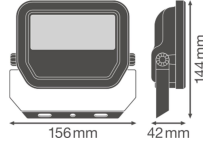

Caractéristiques Ledvance Projecteur LED GEN 3 Blanc 20W 2200lm 100D - 830 | IP65 - Symétrique - Remplacement 50W