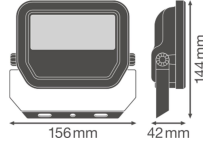

Caractéristiques Ledvance Projecteur LED GEN 3 Blanc 20W 2400lm 100D - 840 | IP65 - Symétrique - Remplacement 50W