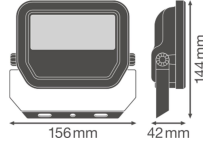

Caractéristiques Ledvance Projecteur LED GEN 3 Noir 20W 2400lm 100D - 865 | IP65 - Symétrique - Remplacement 50W

[Voir le produit](#)

## Dimensions

Longueur (mm)	144
Largeur (mm)	156
Hauteur (mm)	42