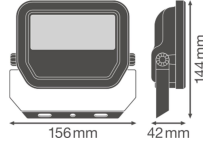

Caractéristiques Ledvance Projecteur LED GEN 3 Blanc 20W 2400lm 100D - 865 | IP65 - Symétrique - Remplacement 50W