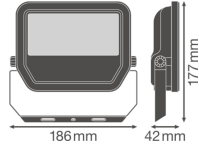

[Voir le produit](#)

Informations Générales

Réf.	239576
EAN	4058075421097
Marque	Ledvance
Nom du fabricant	FL PFM 30 W 3000 K SYM 100 BK
Budgetlight Garantie Totale	5 ans
Durée de Vie Moyenne (heure)	70000

Informations techniques

Technologie	LED Intégré
Tension (V)	220-240
Dimmable	Non
Code Couleur	830 Blanc Chaud
Couleur de Lumière (Kelvin)	3000 Blanc Chaud
Indice de Rendu des Couleurs (Ra)	80-89
Couleur Claire	Blanc
Options de couleur	Couleur unique
Efficacité Lumineuse (Lm/W)	110
Angle de Diffusion (degrés)	100
Facteur de puissance	>0.90
Référence Article	Projecteur LED