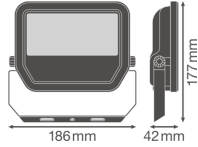

[Voir le produit](#)

Informations Générales

Réf.	239599
EAN	4058075421202
Marque	Ledvance
Nom du fabricant	FL PFM 30W/6500K SYM 100 WT
Budgetlight Garantie Totale	5 ans
Durée de Vie Moyenne (heure)	70000

Informations techniques

Technologie	LED Intégré
Tension (V)	220-240
Dimmable	Non
Code Couleur	865 Lumière du Jour
Couleur de Lumière (Kelvin)	6500 Lumière du Jour
Indice de Rendu des Couleurs (Ra)	80-89
Couleur Claire	Blanc
Options de couleur	Couleur unique
Efficacité Lumineuse (Lm/W)	120
Angle de Diffusion (degrés)	100
Facteur de puissance	>0.90
Référence Article	Projecteur LED