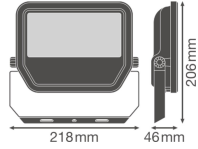

Caractéristiques Ledvance Projecteur LED GEN 3 Blanc 50W 5500lm 100D - 830 | IP65 - Symétrique - Remplacement 100W