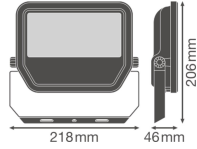

Caractéristiques Ledvance Projecteur LED GEN 3 Blanc 50W 6000lm 100D - 840 | IP65 - Symétrique - Remplacement 100W