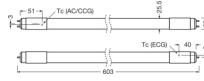

Caractéristiques Osram tube LED 60cm | 3000K 7.5W - Pro UO

[Voir le produit](#)