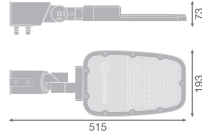

Caractéristiques Ledvance Projecteur  
LED Area Moyen Gris 65W 8450lm  
160x58D - 727 | IP66 - Symétrique

[Voir le produit](#)

## Informations techniques

Technologie	LED Intégré
Tension (V)	220-240
Dimmable	Non
Code Couleur	727 Blanc Très Chaud
Couleur de Lumière (Kelvin)	2700 Blanc Très Chaud
Indice de Rendu des Couleurs (Ra)	70-79
Couleur Claire	Blanc
Options de couleur	Couleur unique
Angle de Diffusion (degrés)	160x58
Facteur de puissance	>0.90
Référence Article	LED Streetlight

## Informations de l'appareil

Montage	Entrée Latérale
Distribution Lumineuse	Symétrique
Indice de Protection	IP66
Protection Impacts	IK08
Température de Fonctionnement	-30 to +50
Couleur du Luminaire	Gris
Logement	Aluminium
Couleur du boîtier	Gris
Product Serie	RV20ST

## Dimensions

Longueur (mm)	513
Largeur (mm)	73
Hauteur (mm)	193