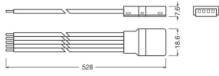

Caractéristiques Ledvance Rubans LED Connecteur RGBW IP67 Gen 2 CP P5 500 P

[Voir le produit](#)

Informations Générales

| | |
|----------------------|---|
| Réf. | 253361 |
| EAN | 4099854358999 |
| Marque | Ledvance |
| Nom du fabricant | CONNECTORS FOR RGBW LED STRIPS IP67 GEN 2 CP P5 500 P |
| Quantité recommandée | 1 |

Informations techniques

| | |
|----------------------|----------------------------|
| Indice de Protection | IP67 |
| Eclairage de Secours | Pas d'éclairage de secours |
| Référence Article | Accessoires - Ruban LED |

Dimensions

| | |
|---------------|-----|
| Longueur (mm) | 528 |
| Hauteur (mm) | 8 |
| Largeur (mm) | 19 |

Pourquoi choisir Budgetlight?

Informations du capteur

| | |
|-----------------|--|
| Type de capteur | Prix bas garantis Jusqu'à 7 ans de garantie |
| | Retours faciles jusqu'à 14 jours Eclairage LED durable |