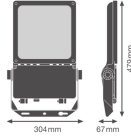

Caractéristiques Ledvance Projecteur
LED Flex Blanc 80W 12100lm 55x120D
- 840 | IP66 - Asymétrique

[Voir le produit](#)

Informations Générales

Réf.	252335
EAN	4099854373282
Marque	Ledvance
Nom du fabricant	FLOODLIGHT FLEX ASYMMETRIC 55 X 120 80W ML 840 A55X120 WAL
Budgetlight Garantie Totale	5 ans
Durée de Vie Moyenne (heure)	120000

Dimensions

Longueur (mm)	479
Largeur (mm)	304
Hauteur (mm)	67

Informations du capteur

Type de capteur	Pas de détecteur
-----------------	------------------

Pourquoi choisir Budgetlight?

Prix bas garantis

Jusqu'à **7 ans de garantie**