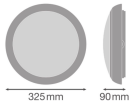

Caractéristiques Ledvance Bulkhead  
Combo Ronde PC Blanc 16W 1920lm -  
857 Blanc Froid | IP65

[Voir le produit](#)

## Informations techniques

Technologie	LED Intégré
Tension (V)	220-240
Dimmable	Non
Code Couleur	857 Blanc Froid
Couleur de Lumière (Kelvin)	5700 Blanc Froid
Indice de Rendu des Couleurs (Ra)	80-89
Couleur Claire	Blanc
Options de couleur	Couleur unique
Efficacité Lumineuse (Lm/W)	120
Facteur de puissance	>0.70
Référence Article	Hublot LED

## Dimensions

---

Diamètre (mm)	325
Hauteur (mm)	90