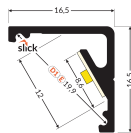

[Voir le produit](#)

Informations Générales

Réf.	251771
EAN	5901597258490
Marque	Topmet
Nom du fabricant	Profile CABI12 E slide - 1m - Complete set - White
Quantité recommandée	70

Informations techniques

Référence Article	Accessoires - Ruban LED

Dimensions

Longueur (mm)	1000

Informations du capteur

Type de capteur	Pas de détecteur

Pourquoi choisir Budgetlight?

Prix bas garantis **Jusqu'à 7 ans de garantie**

Retours faciles jusqu'à 14 jours **Eclairage LED durable**