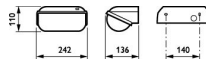

Caractéristiques Philips LED Sécurité Coreline BWC110 Noir 9W 900lm - 830 | 242x110mm - IP54 - Détecteur De Lumière

[Voir le produit](#)

Product Details

EOC8 85192999

Informations Générales

Réf.	206957
EAN	8718291851929
Marque	Philips
Nom du fabricant	BWC110 LED9-/830 PSU II BK PH
Budgetlight Garantie Totale	5 ans
Durée de Vie Moyenne (heure)	50000

Dimensions

Longueur (mm) 242

Largeur (mm) 110

Hauteur (mm) 136

Informations du capteur

Type de capteur

Pourquoi choisir Budgetlight?

Capteur de luminosité